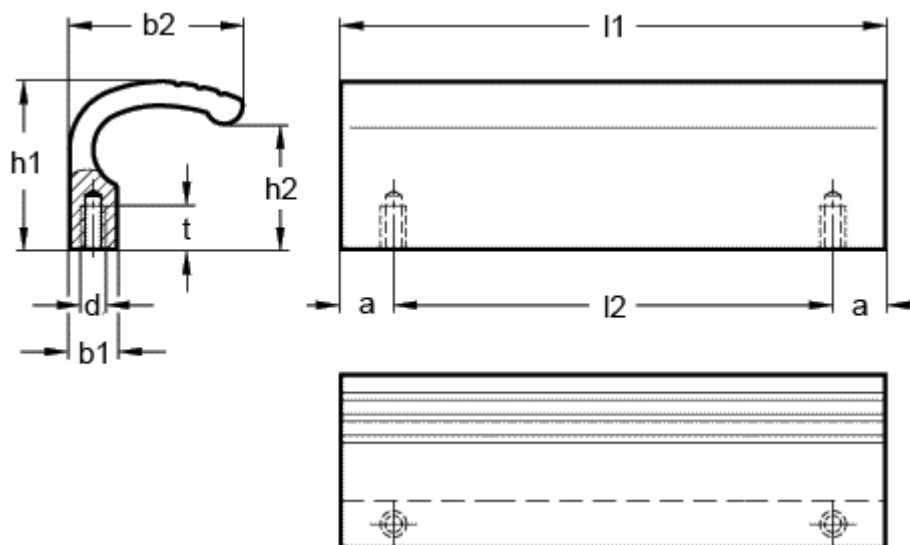

Varenummer: 20730140SW
Beskrivelse: E+G Gribeliste GN 730-140-SW

Mål

a = 10	t min = 9
b1 = 9.5	
b2 = 33	
d = M6	
h1 = 32	
h2 = 24	
l = 140	
l2 = 120	